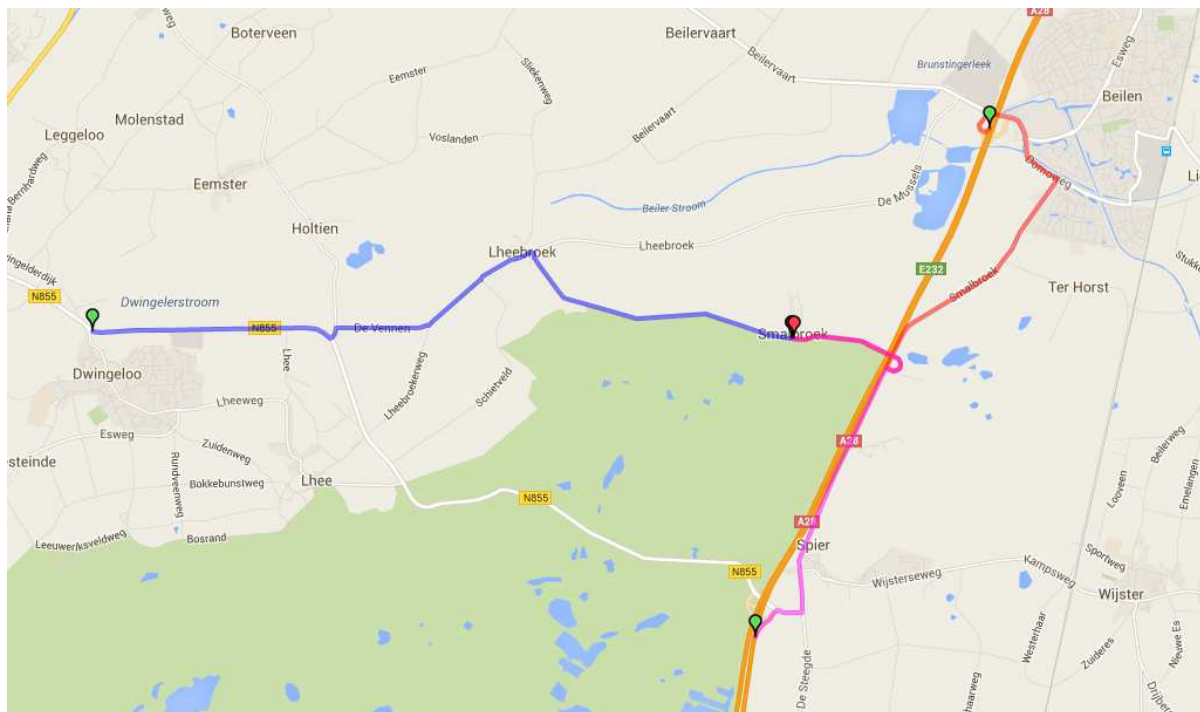

Routebeschrijving naar camping Boszicht, Smalbroek 46, 9411 TV Beilen

Zie ook het kaartje op: <http://www.afstandmeten.nl/index.php?id=1632367,1632354,1632365>

Komend vanuit het noorden over de A28

Afslag 30 Beilen

Einde afslag op rotonde rechtsaf richting Beilen (Domoweg)

Volgende rotonde recht oversteken

Eerste weg rechts (Smalbroek - richting Spier)

Smalbroek volgen tot viaduct A28

Na viaduct linksaf over A28

Camping Boszicht is na 1 km rechts

Komend vanuit het zuiden over de A28

Afslag 29 Dwingeloo

Einde afslag rechtsaf richting Spier

Eerste weg links naar Spier (De Steegde)

Weg volgen door Spier richting Beilen (Moraineweg)

Voor viaduct rechtsaf over A28

Camping Boszicht is na 1 km rechts

Komend vanuit Dwingeloo

N855 eindje volgen richting Spier

Eerste afslag links richting Lheebroek

In Lheebroek bij camping Meistershof rechtsaf

Camping Boszicht is na 3 km links